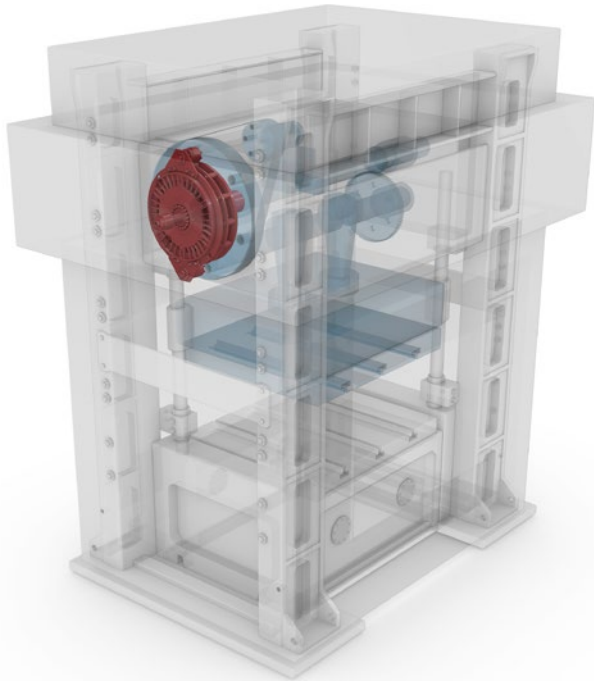

Kundenorientiert.

Ihre Kunden vertrauen auf Ihre Termintreue und Zuverlässigkeit. Gerade bei ungeplanten Ereignissen wie einem Pressenstillstand benötigen Sie einen starken Partner, der ein Konzept zur Problemlösung hat.

Profitieren Sie von unserem Express-Service für pneumatisch betätigte Kupplungs-Bremskombinationen unserer Serie 400/406/420.